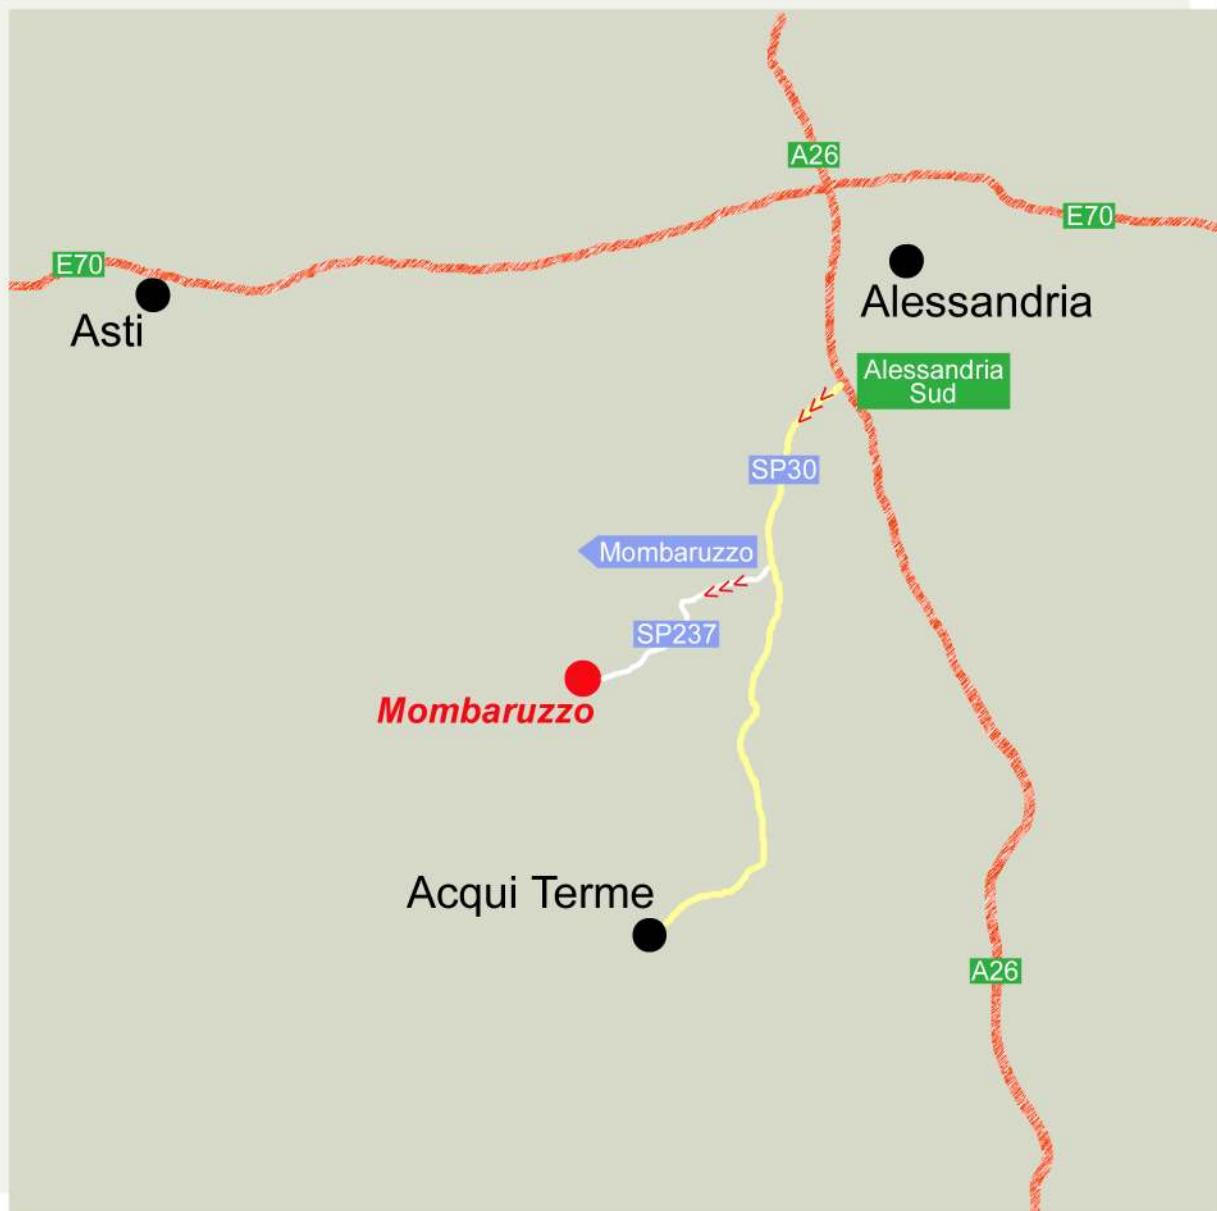

Casa Nanda
Via San Bernardino, 9
IT-14046 Mombaruzzo

Geo-coordinate:
44°46'15.69"N 8°26'47.87"E

Autostrada più vicina:
Uscita Alessandria Sud
Autostrada A26
18 km

Casa Nanda di
Susanna & Enrico
Marty - Buser
Via San Bernardino 9
IT-14046 Mombaruzzo