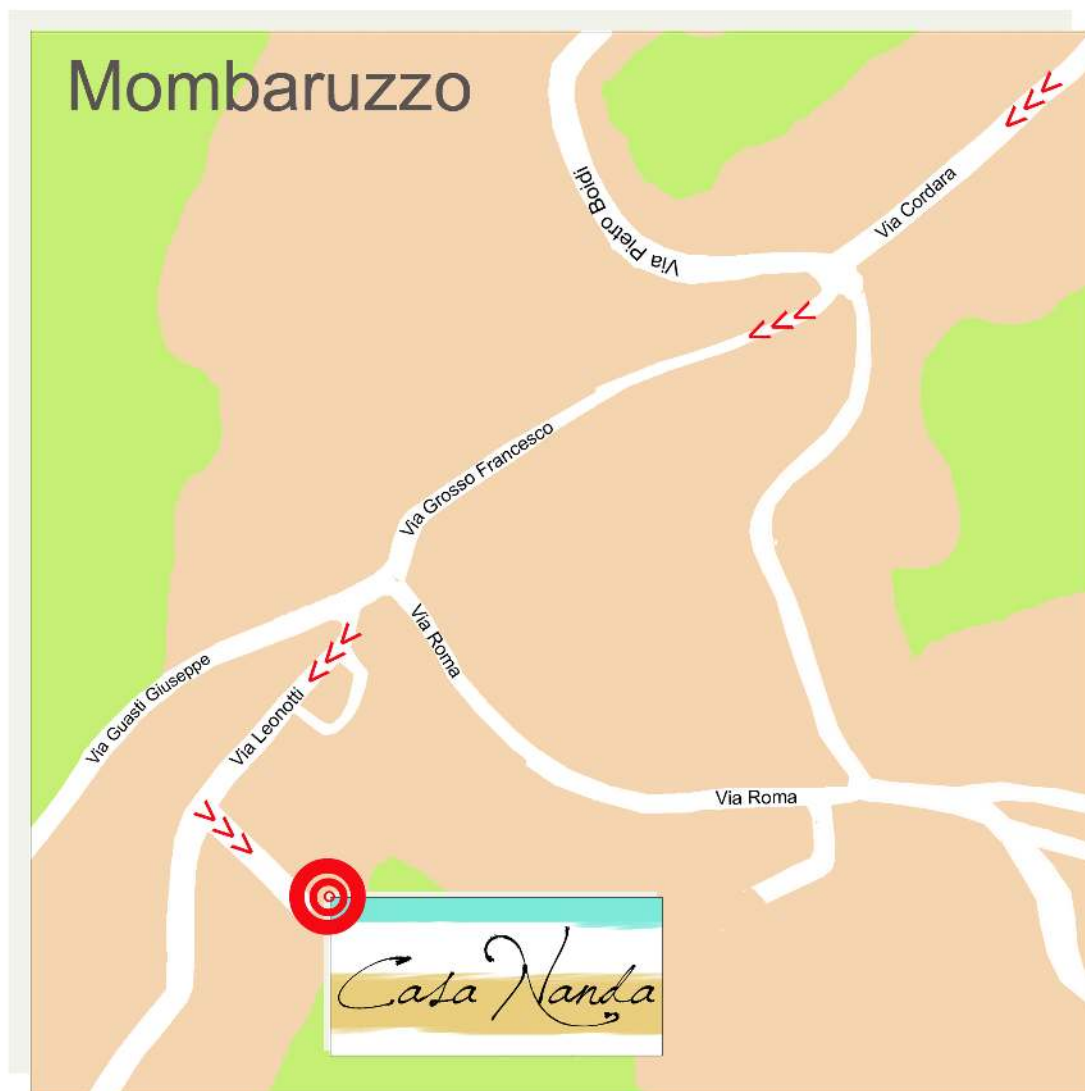

Casa Nanda
Via San Bernardino, 9
IT-14046 Mombaruzzo

Geo-coordinate:
44°46'15.69"N 8°26'47.87"E

Autostrada più vicina:
Uscita Alessandria Sud
Autostrada A26
18 km

Casa Nanda di
Susanna & Enrico
Marty - Buser
Via San Bernardino 9
IT-14046 Mombaruzzo