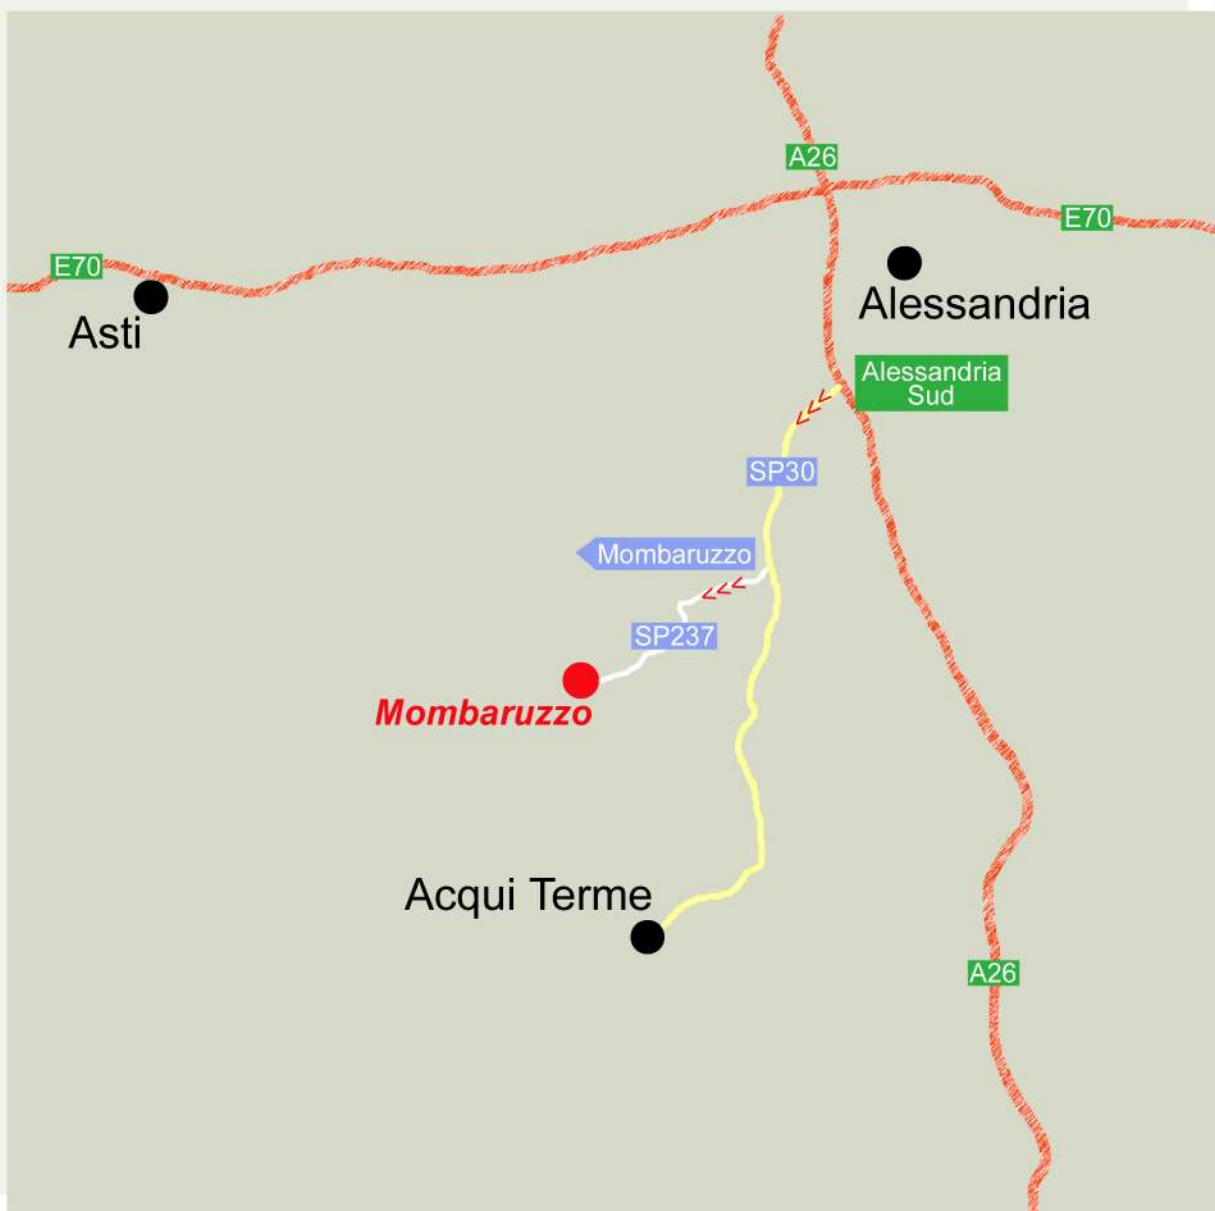

Casa Nanda
Via San Bernardino, 9
IT-14046 Mombaruzzo

Geo-Koordinaten:
44°46'15.69"N 8°26'47.87"E

Nächste Autobahnausfahrt:
18 km
Alessandria Sud
Autobahn A26

Casa Nanda di
Susanna & Enrico
Marty - Buser
Via San Bernardino 9
IT-14046 Mombaruzzo