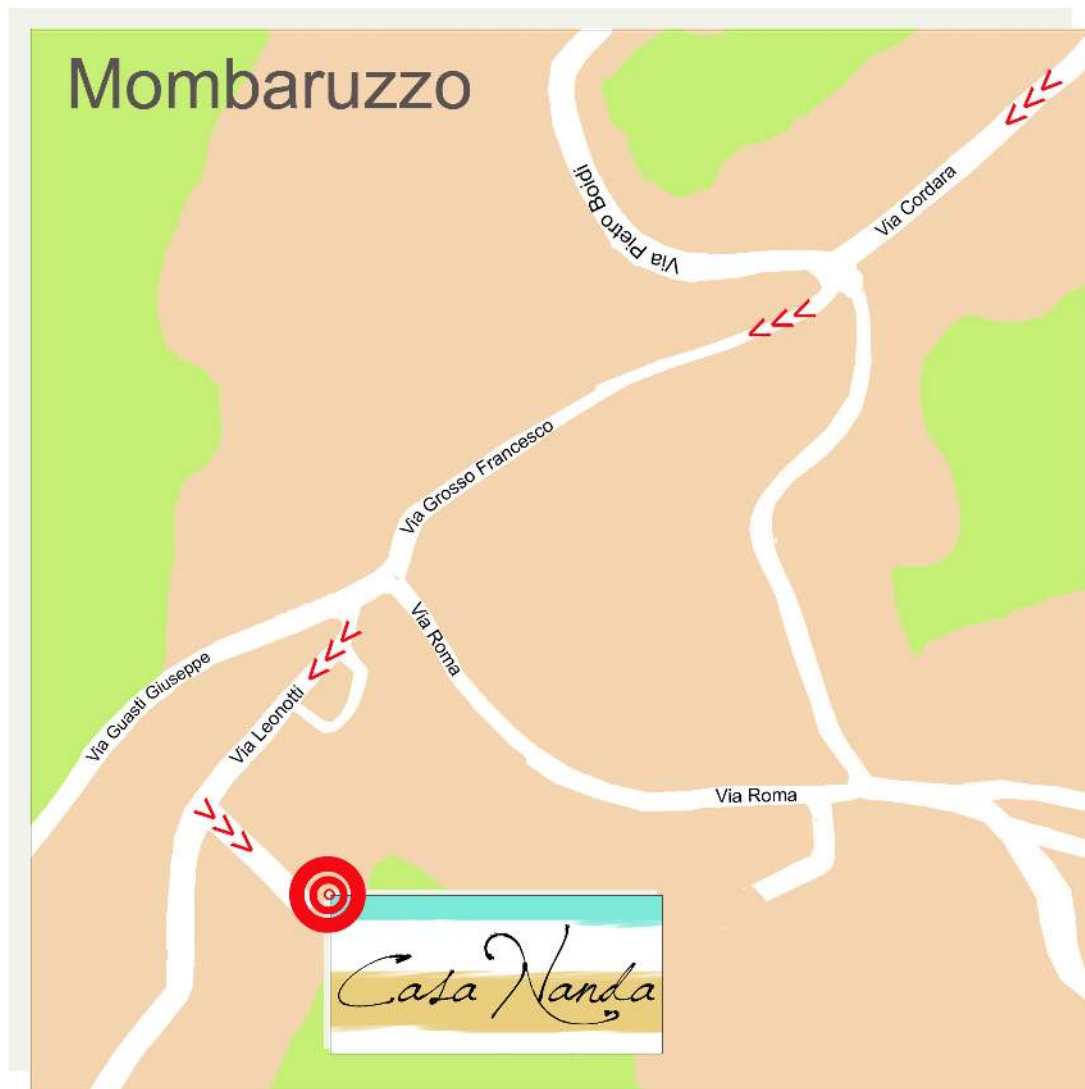

Casa Nanda
Via San Bernardino, 9
IT-14046 Mombaruzzo

Geo-Koordinaten:
44°46'15.69"N 8°26'47.87"E

Nächste Autobahnausfahrt:
18 km
Alessandria Sud
Autobahn A26

Casa Nanda di
Susanna & Enrico
Marty - Buser
Via San Bernardino 9
IT-14046 Mombaruzzo